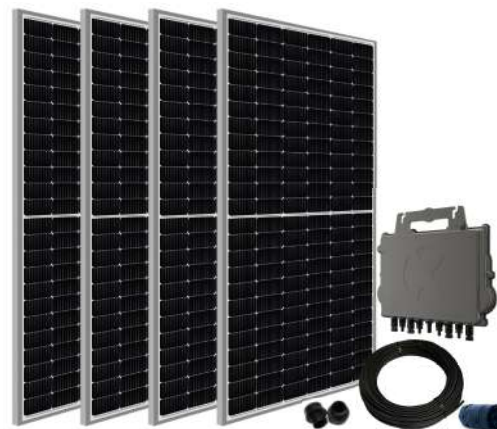

**KIT AUTOCONSUMO TRIFÁSICO THK PVAT 2KW**
 Painéis
480Wp
Wi-Fi
INTEGRADO
Kit telhado - 0°
Cód. 6226223

Kit terraço - 35°
Cód. 6226225

Módulo fotovoltaico mono. 480 Wp	4	4
Estrutura de Alumínio p/ 2 painéis	2	2
Inversor Trifásico 2000VA	1	1
Cabo Extensão DC 2m c/fichas MC4	6	6
Cabo BUS 2,4m c/conetor trifásico	1	1
Tampo fecho de série	1	1

Preços sujeitos a IVA à taxa legal em vigor.
Possibilidade de estruturas com outras configurações (preço sob consulta)

KIT AUTOCONSUMO TRIFÁSICO THK PVARHT 3KW
 Painéis
480Wp
Wi-Fi
INTEGRADOBateria
OPCIONAL
Kit telhado - 0°
Cód. 6226502

Kit terraço - 35°
Cód.6226504

Módulo fotovoltaico mono. 480Wp	7	7
Estrutura de Alumínio p/2 painéis	3	3
Estrutura de Alumínio p/1 painéis	1	1
Inversor Trifásico 3kW AC	1	1
Cabo solar 6mm ²	25m	25m
Fichas MC4 M/F	2/2	2/2

Kit terraço - 35°
Cód.6226508

Módulo fotovoltaico mono. 480Wp	9	9
Estrutura de Alumínio p/3 painéis	4	4
Estrutura de Alumínio p/1 painéis	1	1
Inversor Trifásico 4kW AC	1	1
Cabo solar 6mm ²	25m	25m
Fichas MC4 M/F	2/2	2/2